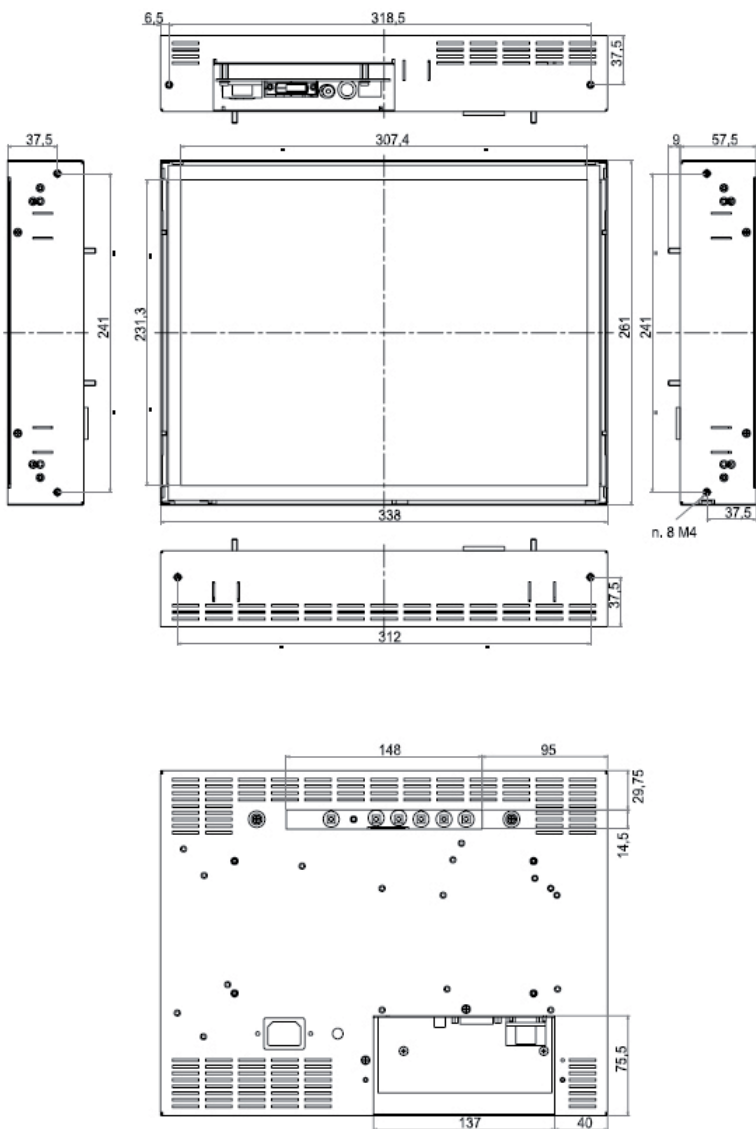

Codice	TOE12DB1	TOE15DC1	TOE17DD1	TOE19DD1
Diagonale	12.1" (307 mm)	15" (381 mm)	17" (432 mm)	19" (483 mm)
Dimensioni (mm)	246x184.5	304.1x228.1	337.9x270.4	376.3x301.1
Risoluzione	800x600	1024x768	1280x1024	1280x1024
Luminosità	300 cd/m ²	300 cd/m ²	400 cd/m ²	350 cd/m ²
Angolo di visuale(H/V)	160°/160°	160°/160°	170°/160°	170°/170°
Frequenza	31.5 - 80 kHz orizzontale / 55 - 75 kHz verticale			
Backlight Lifetime	circa 40.000 Ore			
Alimentazione	230V AC			
Temperatura di funzionamento	0 ~ 50°C			
Dimensioni (BxHxT) mm	83x221x57.5	338x261x57.5	367.3x301x50	404x332x62
Optional	2V DC, 24V DC, Video, Supporto da tavolo, touch capacitivo, Pannello Frontale			

*Esempio di placca frontale:

Nota: con riserva di modifiche e errori di stampa

- Pag 2/6 -

MONITOR OPEN FRAME TOUCH SCREEN

Dimensioni - 12"
(BxHxT) 283 x 221 x 57,5 mm

Nota: con riserva di modifiche e errori di stampa

- Pag 3/6 -

**MONITOR OPEN FRAME
TOUCH SCREEN**

Dimensioni - 15"
(BxHxT) 338 x 261 x 57,5 mm

MONITOR OPEN FRAME TOUCH SCREEN

Dimensioni - 17"
(BxHxT) 367,3 x 301 x 50 mm

MONITOR OPEN FRAME TOUCH SCREEN

Dimensioni - 19"
(BxHxT) 404 x 332 x 62 mm