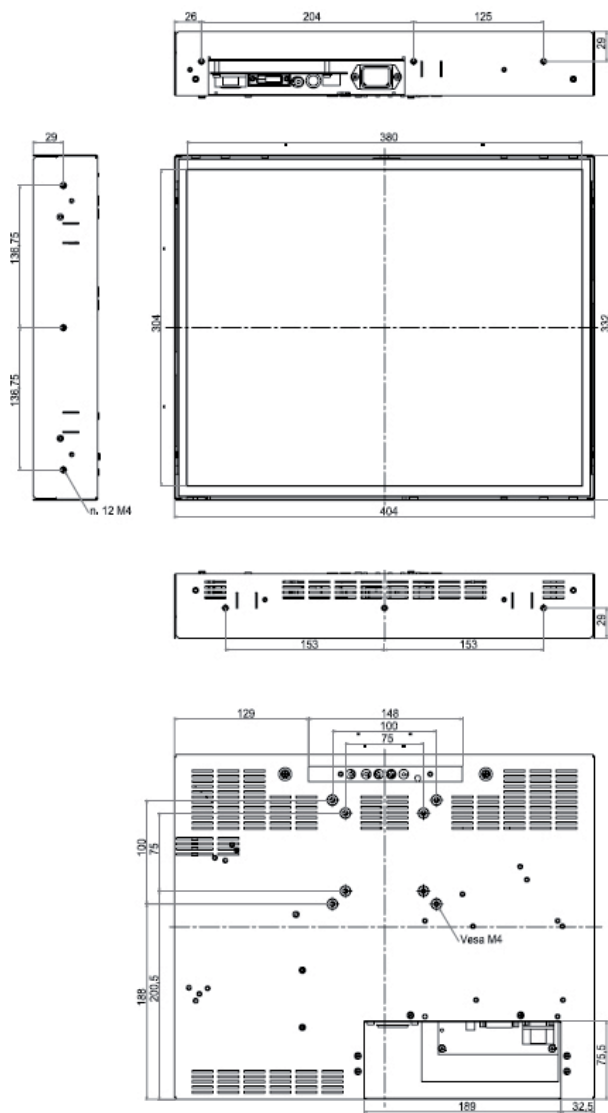

Ingresso: VGA / DVI (Videocomposito opzionale)

Touch resistivo con connessione USB

Alimentazione: 230V AC

Dimensioni: vedi pagine 2 - 6

Diagonale 12", 15", 17", 19"

Risoluzione: min. 800x600 / max. 1280x1024 pixel

Codice	TOE12DB1	TOE15DC1	TOE17DD1	TOE19DD1
Diagonale	12.1" (307 mm)	15" (381 mm)	17" (432 mm)	19" (483 mm)
Dimensioni (mm)	246x184.5	304.1x228.1	337.9x270.4	376.3x301.1
Risoluzione	800x600	1024x768	1280x1024	1280x1024
Luminosità	300 cd/m ²	300 cd/m ²	400 cd/m ²	350 cd/m ²
Angolo di visuale(H/V)	160°/160°	160°/160°	170°/160°	170°/170°
Frequenza	31.5 - 80 kHz orizzontale / 55 - 75 kHz verticale			
Backlight Lifetime	circa 40.000 Ore			
Alimentazione	230V AC			
Temperatura di funzionamento	0 ~ 50°C			
Dimensioni (BxHxT) mm	83x221x57.5	338x261x57.5	367.3x301x50	404x332x62
Optional	2V DC, 24V DC, Video, Supporto da tavolo, touch capacitivo, Pannello Frontale			

*Esempio di placca frontale:

Nota: con riserva di modifiche e errori di stampa

- Pag 2/6 -

MONITOR OPEN FRAME TOUCH SCREEN

Dimensioni - 12"
(BxHxT) 283 x 221 x 57,5 mm

Nota: con riserva di modifiche e errori di stampa

- Pag 3/6 -

**MONITOR OPEN FRAME
TOUCH SCREEN**

Dimensioni - 15"
(BxHxT) 338 x 261 x 57,5 mm

MONITOR OPEN FRAME TOUCH SCREEN

Dimensioni - 17"
(BxHxT) 367,3 x 301 x 50 mm

MONITOR OPEN FRAME TOUCH SCREEN

Dimensioni - 19"
(BxHxT) 404 x 332 x 62 mm