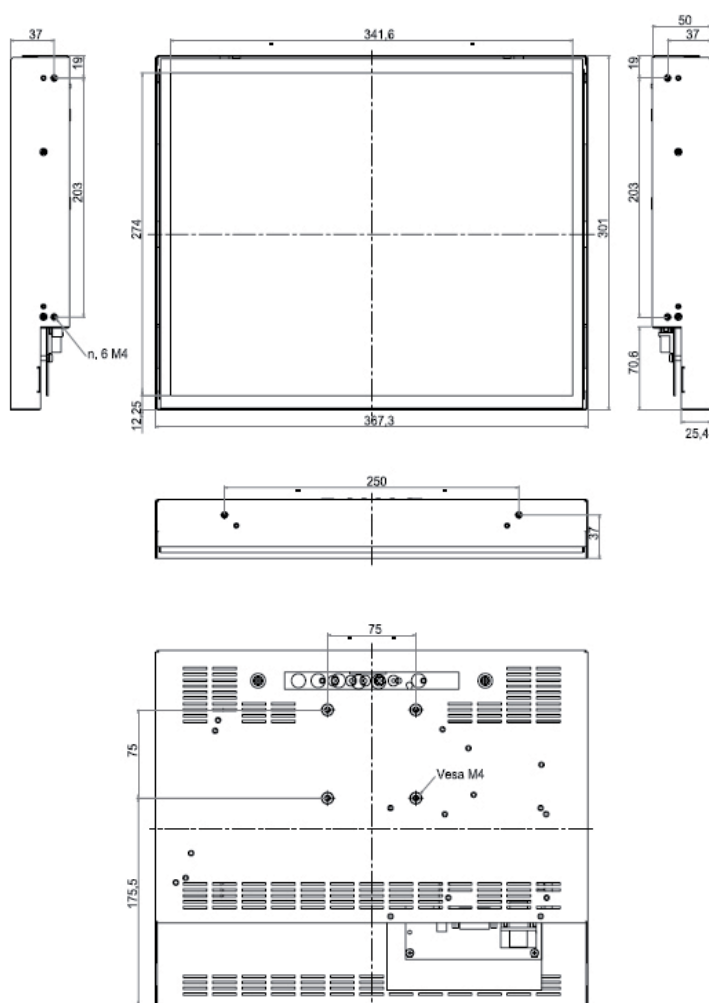

Codice	TOE12DB1	TOE15DC1	TOE17DD1	TOE19DD1
Diagonale	12.1" (307 mm)	15" (381 mm)	17" (432 mm)	19" (483 mm)
Dimensioni (mm)	246x184.5	304.1x228.1	337.9x270.4	376.3x301.1
Risoluzione	800x600	1024x768	1280x1024	1280x1024
Luminosità	300 cd/m ²	300 cd/m ²	400 cd/m ²	350 cd/m ²
Angolo di visuale(H/V)	160°/160°	160°/160°	170°/160°	170°/170°
Frequenza	31.5 - 80 kHz orizzontale / 55 - 75 kHz verticale			
Backlight Lifetime	circa 40.000 Ore			
Alimentazione	230V AC			
Temperatura di funzionamento	0 ~ 50°C			
Dimensioni (BxHxT) mm	83x221x57.5	338x261x57.5	367.3x301x50	404x332x62
Optional	2V DC, 24V DC, Video, Supporto da tavolo, touch capacitivo, Pannello Frontale			

*Esempio di placca frontale:

Nota: con riserva di modifiche e errori di stampa

- Pag 2/6 -

MONITOR OPEN FRAME TOUCH SCREEN

Dimensioni - 12"
(BxHxT) 283 x 221 x 57,5 mm

Nota: con riserva di modifiche e errori di stampa

- Pag 3/6 -

**MONITOR OPEN FRAME
TOUCH SCREEN**

Dimensioni - 15"
(BxHxT) 338 x 261 x 57,5 mm

MONITOR OPEN FRAME TOUCH SCREEN

Dimensioni - 17"
(BxHxT) 367,3 x 301 x 50 mm

MONITOR OPEN FRAME TOUCH SCREEN

Dimensioni - 19"
(BxHxT) 404 x 332 x 62 mm