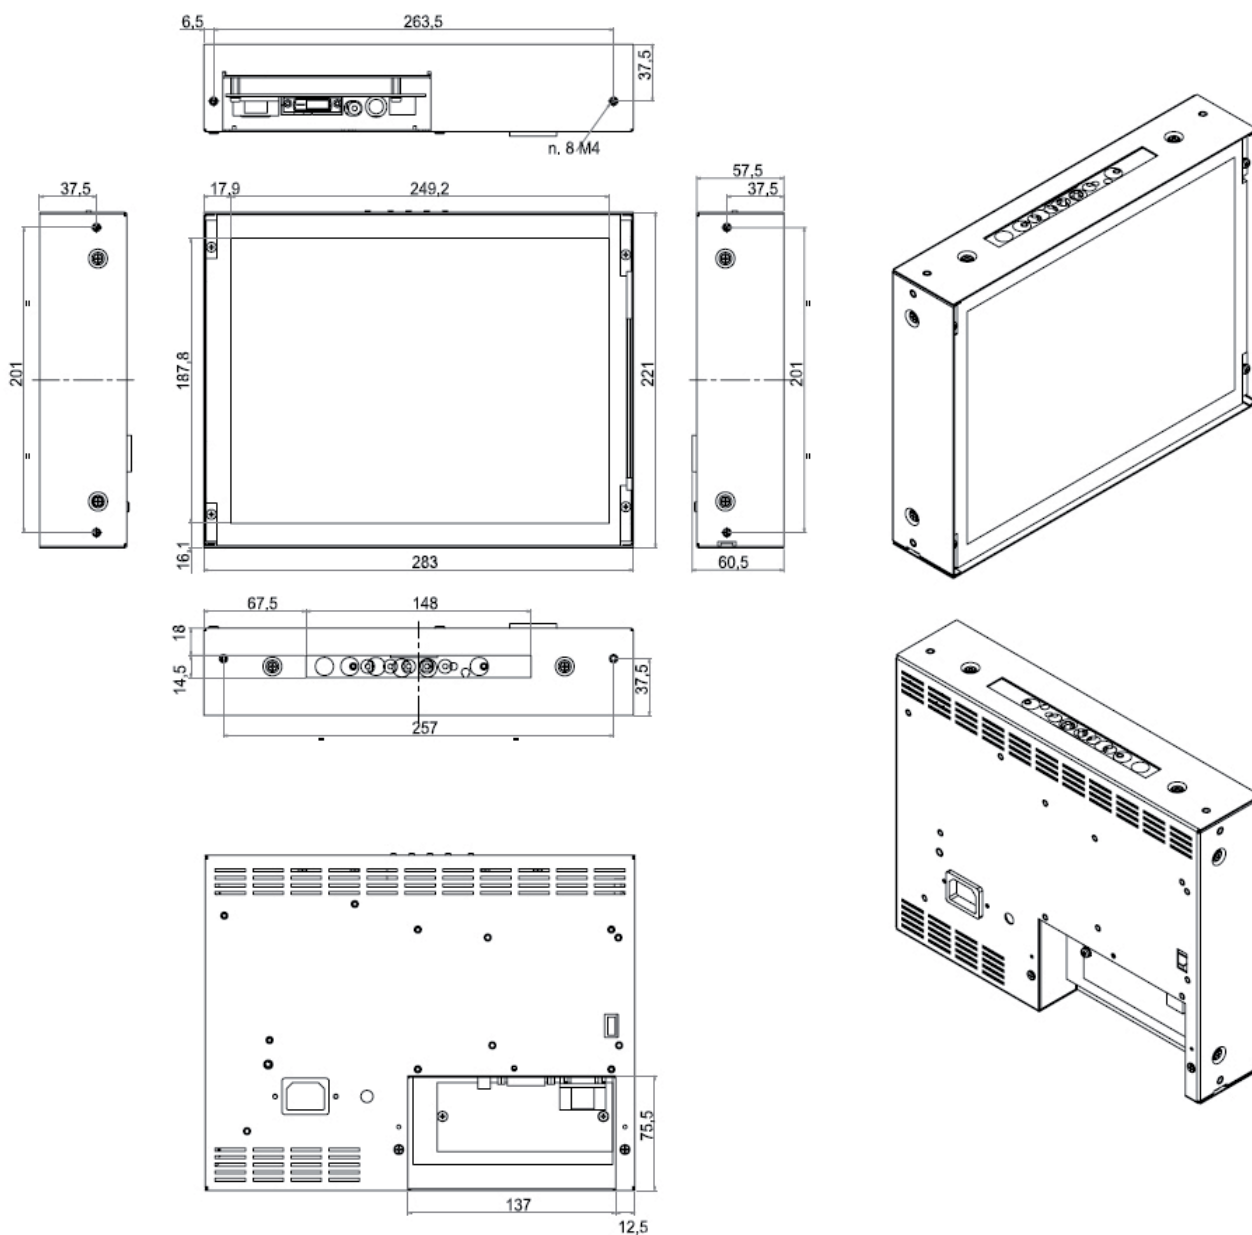

Codice	TOE12DB1	TOE15DC1	TOE17DD1	TOE19DD1
Diagonale	12.1" (307 mm)	15" (381 mm)	17" (432 mm)	19" (483 mm)
Dimensioni (mm)	246x184.5	304.1x228.1	337.9x270.4	376.3x301.1
Risoluzione	800x600	1024x768	1280x1024	1280x1024
Luminosità	300 cd/m ²	300 cd/m ²	400 cd/m ²	350 cd/m ²
Angolo di visuale(H/V)	160°/160°	160°/160°	170°/160°	170°/170°
Frequenza	31.5 - 80 kHz orizzontale / 55 - 75 kHz verticale			
Backlight Lifetime	circa 40.000 Ore			
Alimentazione	230V AC			
Temperatura di funzionamento	0 ~ 50°C			
Dimensioni (BxHxT) mm	83x221x57.5	338x261x57.5	367.3x301x50	404x332x62
Optional	2V DC, 24V DC, Video, Supporto da tavolo, touch capacitivo, Pannello Frontale			

*Esempio di placca frontale:

Nota: con riserva di modifiche e errori di stampa

- Pag 2/6 -

MONITOR OPEN FRAME TOUCH SCREEN

Dimensioni - 12"
(BxHxT) 283 x 221 x 57,5 mm

Nota: con riserva di modifiche e errori di stampa

- Pag 3/6 -

**MONITOR OPEN FRAME
TOUCH SCREEN**

Dimensioni - 15"
(BxHxT) 338 x 261 x 57,5 mm

MONITOR OPEN FRAME TOUCH SCREEN

Dimensioni - 17"
(BxHxT) 367,3 x 301 x 50 mm

MONITOR OPEN FRAME TOUCH SCREEN

Dimensioni - 19"
(BxHxT) 404 x 332 x 62 mm